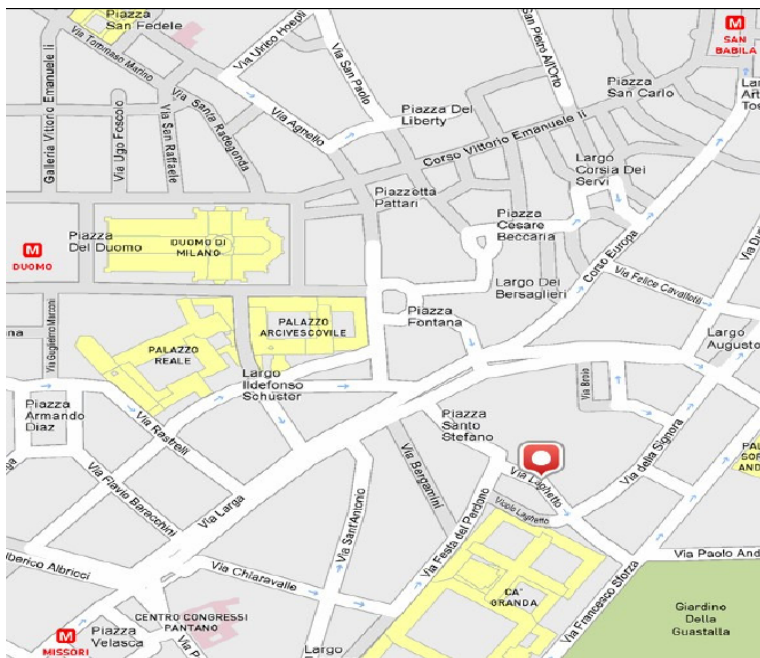

Gli Scacchi a due passi dal Duomo Per giocare ed imparare

Accademia Scacchi Milano

ACCADEMIA SCACCHI MILANO

Presso Associazione ex Martinitt
Via Laghetto angolo Piazza S. Stefano
www.accademiascacchimilano.it
info@accademiascacchimilano.it

Accademia Scacchi Milano propone:

**TORNEO GIOVANILE
“CIG Under 16” 2010**
Valido per la qualificazione alla finale del
Campionato Italiano Under 16 2010
Via Laghetto angolo Piazza S. Stefano
Sabato 9 e Domenica 10 Gennaio 2010